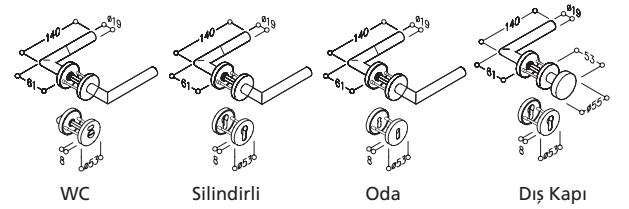

Ürün Kodu	Kilit Tipi / Kapı Tipi
EST 41 WC (EST.BZG 41.8 / 40.8 Münz)	WC / Banyo
EST 41 Silindirli (EST.ZG 41.8 / 40 PZ)	Silindirli Kilit
EST 41 Oda (EST.ZG 41.8 / 40 BBT)	Oda Kapısı Kiliti
EST 41 Dış Kapı Sağ (EST.WG 41.8 / 40 PZ Right)	Dış Kapı (İçeride kol, dışarıda sabit topuz) Sağ Kapı
EST 41 Dış Kapı Sol (EST.WG 41.8 / 40 PZ Left)	Dış Kapı (İçeride kol, dışarıda sabit topuz) Sol Kapı

EST 21 Serisi Yaylı, Rozetli Kol Seti

TEKNİK BİLGİLER
Malzeme : Paslanmaz Çelik (A2-AISI 304)
Renk : Satine Paslanmaz Çelik
* Kapı Kalınlığı : 35-45 mm
Uygunluk Belgesi : EN 1906 Standartı

Ürün Kodu	Kilit Tipi / Kapı Tipi
EST 21 WC (EST.BZG 21.8 / 40.8 Münz)	WC / Banyo
EST 21 Silindirli (EST.ZG 21.8 / 40 PZ)	Silindirli Kilit
EST 21 Oda (EST.ZG 21.8 / 40 BBT)	Oda Kapısı Kiliti
EST 21 Dış Kapı Sağ (EST.WG 21.8 / 40 PZ Right)	Dış Kapı (İçeride kol, dışarıda sabit topuz) Sağ Kapı
EST 21 Dış Kapı Sol (EST.WG 21.8 / 40 PZ Left)	Dış Kapı (İçeride kol, dışarıda sabit topuz) Sol Kapı