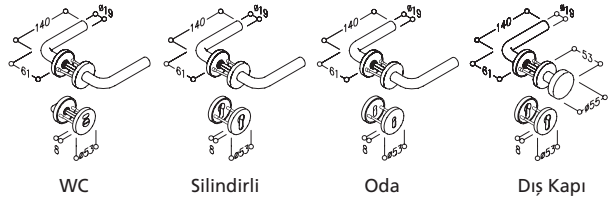

NORMBAU

Rozetli Kapı Kolları

Rozetli Kapı Kolları

EN 1906 Avrupa Standartı

2 yıl
garanti

EST 51 Serisi

Yaylı, Rozetli Kol Seti

TEKNİK BİLGİLER
Malzeme : Paslanmaz Çelik (A2-AISI 304)
Renk : Satine Paslanmaz Çelik
* Kapı Kalınlığı : 35-45 mm
Uygunluk Belgesi : EN 1906 Standartı

Ürün Kodu	Kilit Tipi / Kapı Tipi
EST 51 WC (EST.BZG 51.8 / 40.8 Münz)	WC / Banyo
EST 51 Silindirli (EST.ZG 51.8 / 40 PZ)	Silindirli Kilit
EST 51 Oda (EST.ZG 51.8 / 40 BBT)	Oda Kapısı Kilidi
EST 51 Dış Kapı Sağ (EST.WG 51.8 / 40 PZ Right)	Dış Kapı (İçeride kol, dışarıda sabit topuz) Sağ Kapı
EST 51 Dış Kapı Sol (EST.WG 51.8 / 40 PZ Left)	Dış Kapı (İçeride kol, dışarıda sabit topuz) Sol Kapı

EST 61 Serisi

Yaylı, Rozetli Kol Seti

TEKNİK BİLGİLER
Malzeme : Paslanmaz Çelik (A2-AISI 304)
Renk : Satine Paslanmaz Çelik
* Kapı Kalınlığı : 35-45 mm
Uygunluk Belgesi : EN 1906 Standartı

Ürün Kodu	Kilit Tipi / Kapı Tipi
EST 61 WC (EST.BZG 61.8 / 40.8 Münz)	WC / Banyo
EST 61 Silindirli (EST.ZG 61.8 / 40 PZ)	Silindirli Kilit
EST 61 Oda (EST.ZG 61.8 / 40 BBT)	Oda Kapısı Kilidi
EST 61 Dış Kapı Sağ (EST.WG 61.8 / 40 PZ Right)	Dış Kapı (İçeride kol, dışarıda sabit topuz) Sağ Kapı
EST 61 Dış Kapı Sol (EST.WG 61.8 / 40 PZ Left)	Dış Kapı (İçeride kol, dışarıda sabit topuz) Sol Kapı