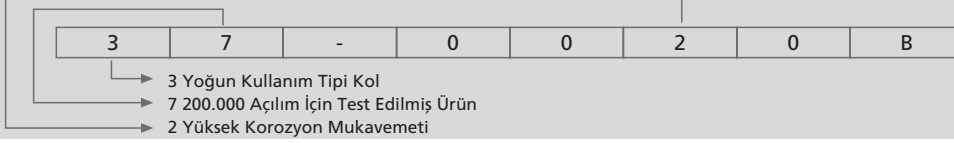

NORMBAU

Rozetli Kapı Kolları

Rozetli Kapı Kolları

EN 1906 Avrupa Standartı

2 yıl
garanti

EST 51 Serisi

Yaylı, Rozetli Kol Seti

TEKNİK BİLGİLER
Malzeme : Paslanmaz Çelik (A2-AISI 304)
Renk : Satine Paslanmaz Çelik
* Kapı Kalınlığı : 35-45 mm
Uygunluk Belgesi : EN 1906 Standartı