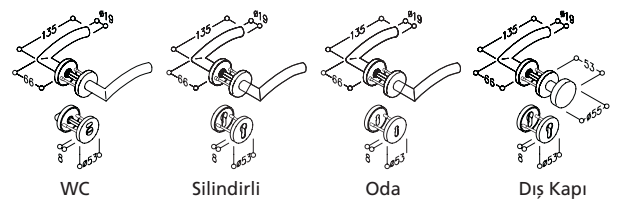

EST 31 Serisi Yaylı, Rozetli Kol Seti

TEKNİK BİLGİLER
Malzeme : Paslanmaz Çelik (A2-AISI 304)
Renk : Satine Paslanmaz Çelik
* Kapı Kalınlığı : 35-45 mm
Uygunluk Belgesi : EN 1906 Standartı

Ürün Kodu	Kilit Tipi / Kapı Tipi
EST 31 WC (EST.BZG 31.8 / 40.8 Münz)	WC / Banyo
EST 31 Silindirli (EST.ZG 31.8 / 40 PZ)	Silindirli Kilit
EST 31 Oda (EST.ZG 31.8 / 40 BBT)	Oda Kapısı Kiliti
EST 31 Dış Kapı Sağ (EST.WG 31.8 / 40 PZ Right)	Dış Kapı (İçeride kol, dışarıda sabit topuz) Sağ Kapı
EST 31 Dış Kapı Sol (EST.WG 31.8 / 40 PZ Left)	Dış Kapı (İçeride kol, dışarıda sabit topuz) Sol Kapı