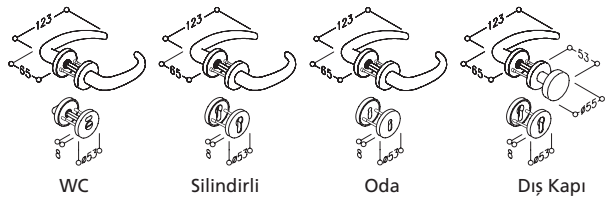

NORMBAU

Rozetli Kapı Kolları

Rozetli Kapı Kolları

EN 1906 Avrupa Standartı

2 yıl
garanti

EST 51 Serisi

Yaylı, Rozetli Kol Seti

TEKNİK BİLGİLER
Malzeme : Paslanmaz Çelik (A2-AISI 304)
Renk : Satine Paslanmaz Çelik
* Kapı Kalınlığı : 35-45 mm
Uygunluk Belgesi : EN 1906 Standartı

Ürün Kodu	Kilit Tipi / Kapı Tipi
EST 51 WC (EST.BZG 51.8 / 40.8 Münz)	WC / Banyo
EST 51 Silindirli (EST.ZG 51.8 / 40 PZ)	Silindirli Kilit
EST 51 Oda (EST.ZG 51.8 / 40 BBT)	Oda Kapısı Kilidi
EST 51 Dış Kapı Sağ (EST.WG 51.8 / 40 PZ Right)	Dış Kapı (İçeride kol, dışarıda sabit topuz) Sağ Kapı
EST 51 Dış Kapı Sol (EST.WG 51.8 / 40 PZ Left)	Dış Kapı (İçeride kol, dışarıda sabit topuz) Sol Kapı

EST 61 Serisi

Yaylı, Rozetli Kol Seti

TEKNİK BİLGİLER
Malzeme : Paslanmaz Çelik (A2-AISI 304)
Renk : Satine Paslanmaz Çelik
* Kapı Kalınlığı : 35-45 mm
Uygunluk Belgesi : EN 1906 Standartı

Ürün Kodu	Kilit Tipi / Kapı Tipi
EST 61 WC (EST.BZG 61.8 / 40.8 Münz)	WC / Banyo
EST 61 Silindirli (EST.ZG 61.8 / 40 PZ)	Silindirli Kilit
EST 61 Oda (EST.ZG 61.8 / 40 BBT)	Oda Kapısı Kilidi
EST 61 Dış Kapı Sağ (EST.WG 61.8 / 40 PZ Right)	Dış Kapı (İçeride kol, dışarıda sabit topuz) Sağ Kapı
EST 61 Dış Kapı Sol (EST.WG 61.8 / 40 PZ Left)	Dış Kapı (İçeride kol, dışarıda sabit topuz) Sol Kapı