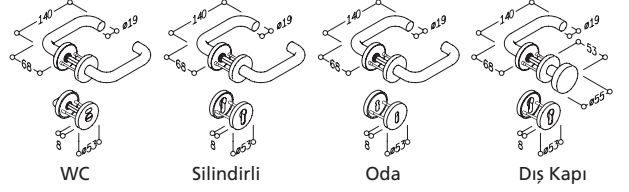

Rozetli Kapı Kolları

EST 41 Serisi Yaylı, Rozetli Kol Seti

TEKNİK BİLGİLER
Malzeme : Paslanmaz Çelik (A2-AISI 304)
Renk : Satine Paslanmaz Çelik
* Kapı Kalınlığı : 35-45 mm
Uygunluk Belgesi : EN 1906 Standartı

Ürün Kodu	Kilit Tipi / Kapı Tipi
EST 41 WC (EST.BZG 41.8 / 40.8 Münz)	WC / Banyo
EST 41 Silindirli (EST.ZG 41.8 / 40 PZ)	Silindirli Kilit
EST 41 Oda (EST.ZG 41.8 / 40 BBT)	Oda Kapısı Kiliti
EST 41 Dış Kapı Sağ (EST.WG 41.8 / 40 PZ Right)	Dış Kapı (İçeride kol, dışarıda sabit topuz) Sağ Kapı
EST 41 Dış Kapı Sol (EST.WG 41.8 / 40 PZ Left)	Dış Kapı (İçeride kol, dışarıda sabit topuz) Sol Kapı

EST 21 Serisi Yaylı, Rozetli Kol Seti

TEKNİK BİLGİLER
Malzeme : Paslanmaz Çelik (A2-AISI 304)
Renk : Satine Paslanmaz Çelik
* Kapı Kalınlığı : 35-45 mm
Uygunluk Belgesi : EN 1906 Standartı

Ürün Kodu	Kilit Tipi / Kapı Tipi
EST 21 WC (EST.BZG 21.8 / 40.8 Münz)	WC / Banyo
EST 21 Silindirli (EST.ZG 21.8 / 40 PZ)	Silindirli Kilit
EST 21 Oda (EST.ZG 21.8 / 40 BBT)	Oda Kapısı Kiliti
EST 21 Dış Kapı Sağ (EST.WG 21.8 / 40 PZ Right)	Dış Kapı (İçeride kol, dışarıda sabit topuz) Sağ Kapı
EST 21 Dış Kapı Sol (EST.WG 21.8 / 40 PZ Left)	Dış Kapı (İçeride kol, dışarıda sabit topuz) Sol Kapı

EST 31 Serisi Yaylı, Rozetli Kol Seti

TEKNİK BİLGİLER
Malzeme : Paslanmaz Çelik (A2-AISI 304)
Renk : Satine Paslanmaz Çelik
* Kapı Kalınlığı : 35-45 mm
Uygunluk Belgesi : EN 1906 Standartı

Ürün Kodu	Kilit Tipi / Kapı Tipi
EST 31 WC (EST.BZG 31.8 / 40.8 Münz)	WC / Banyo
EST 31 Silindirli (EST.ZG 31.8 / 40 PZ)	Silindirli Kilit
EST 31 Oda (EST.ZG 31.8 / 40 BBT)	Oda Kapısı Kiliti
EST 31 Dış Kapı Sağ (EST.WG 31.8 / 40 PZ Right)	Dış Kapı (İçeride kol, dışarıda sabit topuz) Sağ Kapı
EST 31 Dış Kapı Sol (EST.WG 31.8 / 40 PZ Left)	Dış Kapı (İçeride kol, dışarıda sabit topuz) Sol Kapı

* Standart dışı kapı kalınlıkları için lütfen şirketimize danışınız.